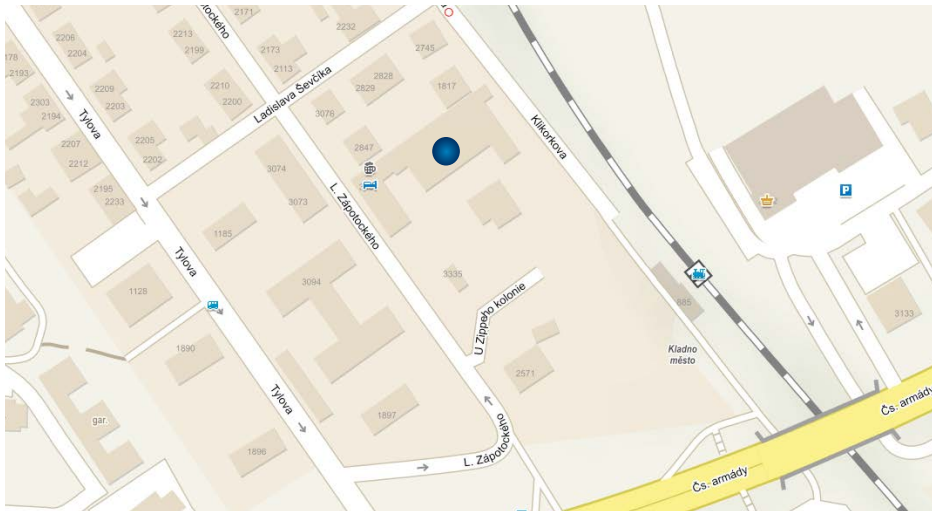

# ■ Jak stavba probíhá?

V únoru 2016 jsme koupili pozemek, na jaře 2018 byla zahájena stavba a těšíme se, až budeme na jaře 2019 centrum otevírat!

Fotky ze stavby můžete sledovat na Instagramu: [stavbacbkldno](#)  
Stavíme nedaleko vlakové zastávky Kladno město: